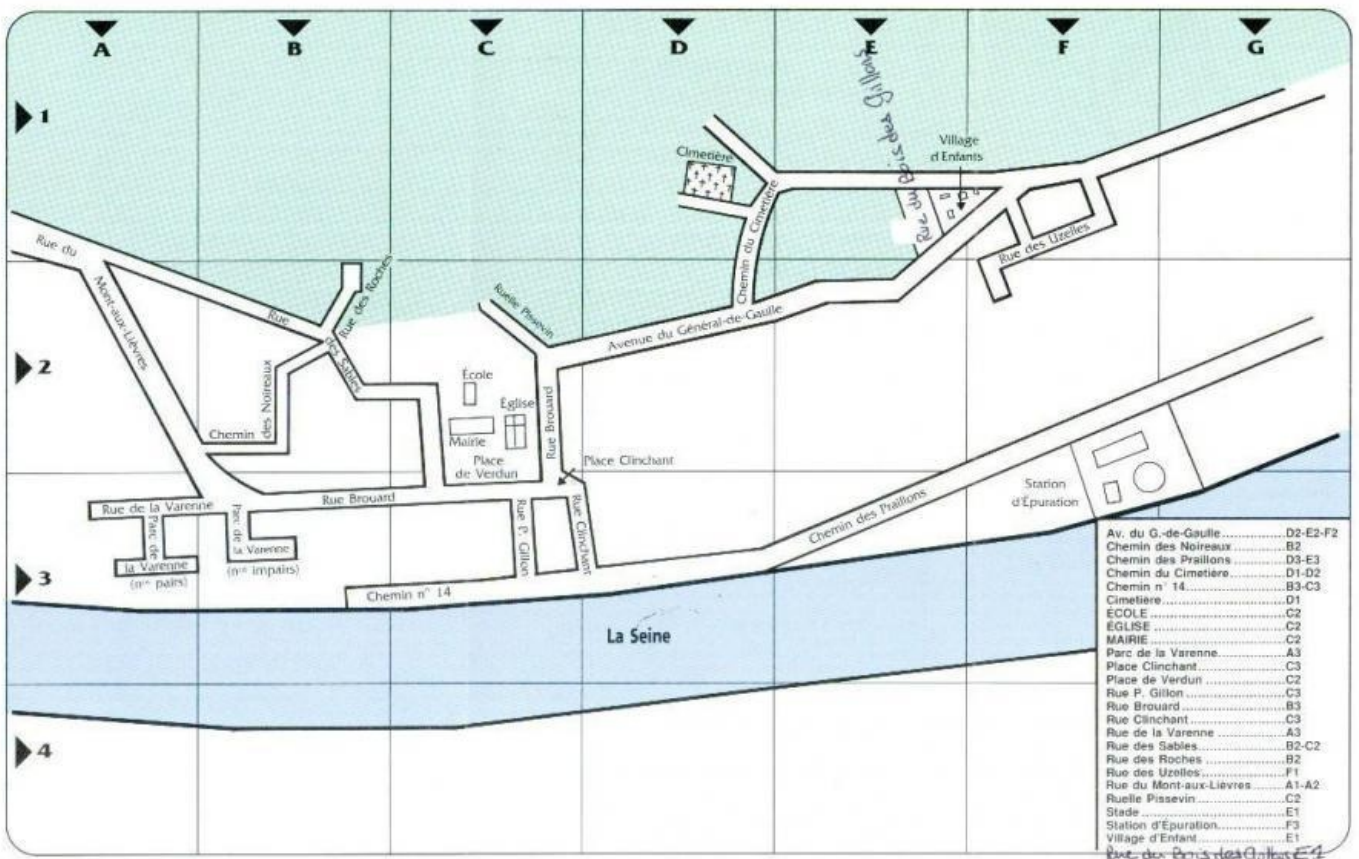

BOISSETTES

Plan de Boissettes

Retrouvez ci-dessous le plan de Boissettes et l'index des rues et lieux publics.

BOISSETTES

Index des rues

Rue	Plan
Bois des Grillons (rue du)	E1
Brouard (rue)	B3
Chemin n° 14	B3-C3
Clinchant (place)	C3
Clinchant (rue)	C3
Cimetière (chemin du)	D1-D2
Général de Gaulle (avenue du)	D2-E2-F2
Mont-aux-Lièvres (rue du)	A1-A2
Noireaux (chemin des)	B2
P. Gillon (rue)	C3
Pissevin (ruelle)	C2
Praillons (chemin des)	D3-E3
Roches (rue des)	B2
Sables (rue des)	B2-C2
Varenne (parc de la)	A3
Varenne (rue de la)	A3
Verdun (place de)	C2
Uzelles (rue des)	F1

Lieux publics

Lieu	Plan
Cimetière	D1
Eglise	C2
Mairie	C2
Salle des fêtes - l'Ecole	C2
Station d'épuration	F3
Village d'enfant	E1