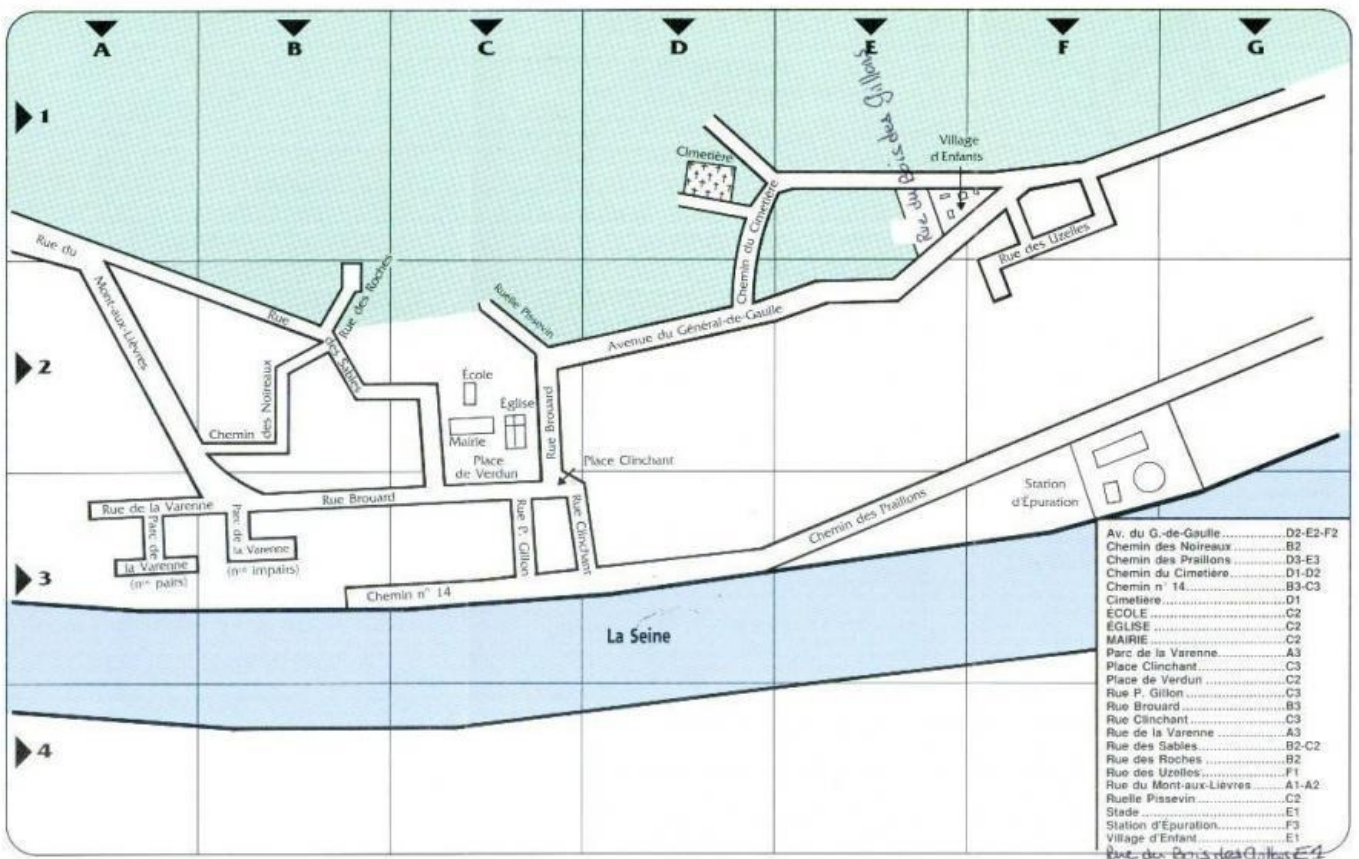

BOISSETTES

Plan de Boissettes

Retrouvez ci-dessous le plan de Boissettes et l'index des rues et lieux publics.

BOISSETTES

Index des rues

Rue

Bois des Grillons (rue du)
Brouard (rue)
Chemin n° 14
Clinchant (place)
Clinchant (rue)
Cimetière (chemin du)
Général de Gaulle (avenue du)
Mont-aux-Lièvres (rue du)
Noireaux (chemin des)
P. Gillon (rue)
Pissevin (ruelle)
Prailons (chemin des)
Roches (rue des)
Sables (rue des)
Varenne (parc de la)
Varenne (rue de la)
Verdun (place de)
Uzelles (rue des)

Plan

E1
B3
B3-C3
C3
C3
D1-D2
D2-E2-F2
A1-A2
B2
C3
C2
D3-E3
B2
B2-C2
A3
A3
C2
F1

Lieux publics

Lieu

Cimetière
Eglise
Mairie
Salle des fêtes - l'Ecole
Station d'épuration
Village d'enfant

Plan

D1
C2
C2
C2
F3
E1